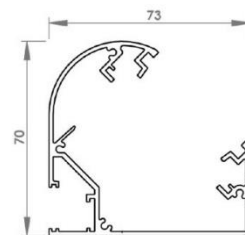

## INSTRUCȚIUNI MONTAJ

- Se montează la suprafață cu ajutorul adaptorului de montaj (pe o suprafață de max. 74mm grosime) sau dedesubtul suprafeței de montaj, prin șuruburi.

### Montaj la suprafață

Grosime suprafață:  
16-33mm / 56-74mm

### COTE GABARIT (mm)

### ADAPTOR MONTAJ

| Cod Elvon | Grosime max. suprafață montaj |
|-----------|-------------------------------|
| 32089     | 30mm                          |
| 32090     | 70mm                          |