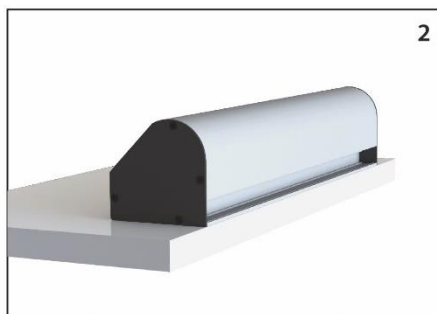

## SISTEME DE PRIZE MULTIPLE - TEM

Tip: **aparent**

32030 - SISTEM 45X45 APARENT PENTRU BIROU 5M

## UTILIZARE

- Rame aparente pentru aparataj TEM 45mm.
- Ramă din aluminiu.
- Compatibile pentru prize tip G, prize U62 și U42.
- Se poate monta aplicat printr-un sistem de montare fix. Suprafața de montaj nu trebuie găurită.
- Se pot monta deasupra sau dedesubtul mesei. Permit astfel alimentarea consumatorilor sub birou și mascarea caburilor.
- Se pot monta în bucătărie, sub rafturi sau dulapuri suspendate.

## INSTRUCȚIUNI MONTAJ

- Se montează la suprafață cu ajutorul adaptorului de montaj (pe o suprafață de max. 74mm grosime) sau dedesubtul suprafeței de montaj, prin șuruburi.

### Montaj la suprafață

Grosime suprafață:  
16-33mm / 56-74mm