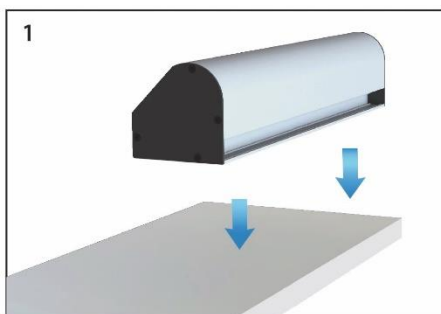

## SISTEME DE PRIZE MULTIPLE - TEM

Tip: **aparent**

32030 - SISTEM 45X45 APARENT PENTRU BIROU 5M

## UTILIZARE

- Rame aparente pentru aparataj TEM 45mm.
- Ramă din aluminiu.
- Compatibile pentru prize tip G, prize U62 și U42.
- Se poate monta aplicat printr-un sistem de montare fix. Suprafața de montaj nu trebuie găurită.
- Se pot monta deasupra sau dedesubtul mesei. Permit astfel alimentarea consumatorilor sub birou și mascarea caburilor.
- Se pot monta în bucătărie, sub rafturi sau dulapuri suspendate.

## INSTRUCȚIUNI MONTAJ

- Se montează la suprafață cu ajutorul adaptorului de montaj (pe o suprafață de max. 74mm grosime) sau dedesubtul suprafeței de montaj, prin șuruburi.

### Montaj la suprafață

Grosime suprafață:  
16-33mm / 56-74mm