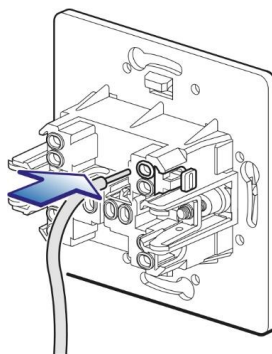

ALING-CONEL

VARIATOARE

gama albă, tip set

(standard: IEC 60669-2-1)

CARACTERISTICI GENERALE

- 2 tipuri de variator (dimmer):
 - variator pentru lămpi incandescente și lămpi cu halogen cu transformator standard
 - variator universal pentru toate tipurile de becuri
- gama EON alb (RAL 9003), de 80 × 80mm cuprinde aparataj produs ca set (cu tot cu ramă)
- simplitatea formei și efectul glossy al culorii albe conferă gamei o flexibilitate de utilizare în o varietate de spații interioare.
- instalarea cu ajutorul cârligelor/clemelor de prindere este rapidă și simplă de efectuat datorită soluției ce permite strângerea cârligelor cu doar câteva rotații ale șurubelniței, fără a fi nevoie de o strângere mai puternică.
- instalare fără șurub: contacte ce nu necesită șurub permit o instalare rapidă și în siguranță a conductorilor cu diametru de 2,5mm² fără a fi nevoie de șurubelniță.
- instalare cu șurub: pentru conductori cu diametru de 4mm², instalarea se face rapid printr-o joncțiune securizată.
- aparatajul este fabricat astfel încât să ocupe un spațiu cât mai mic în cutia de montaj. Conferă astfel suficient spațiu pentru conductori iar prinderea conductorilor este sigură și rapidă.
- montare pe perete în cutii de 60Ø, cu șuruburi sau cârlig.

SCHIȚE MONTAJ

strângere cleme prindere

montare fără șurub

montare cu șurub

PARAMETRII TEHNICI

Model	variator	
Cod Elvon	34020	34021
Tip variator	rotativ, SP	rotativ, LED 100W
Pentru	bec incandescent sau cu halogen	CFL sau LED
Încărcare min/max	40-400VA	0-100W
Tensiune	230V~ / 50Hz	
Poli	1	
Dimensiuni (mm)	80 × 80 × 53	80 × 80 × 55