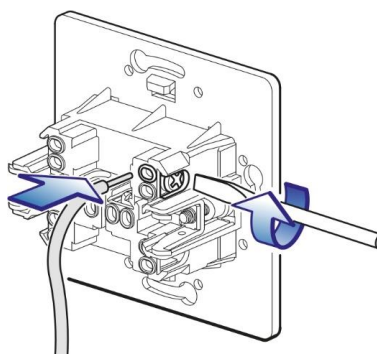

ALING-CONEL

VARIATOARE

gama albă, tip set

(standard: IEC 60669-2-1)

CARACTERISTICI GENERALE

- 2 tipuri de variator (dimmer):
 - variator pentru lămpi incandescente și lămpi cu halogen cu transformator standard
 - variator universal pentru toate tipurile de becuri
- gama EON alb (RAL 9003), de 80 × 80mm cuprinde aparataj produs ca set (cu tot cu ramă)
- simplitatea formei și efectul glossy al culorii albe conferă gamei o flexibilitate de utilizare în o varietate de spații interioare.
- instalarea cu ajutorul cârligelor/clemelor de prindere este rapidă și simplă de efectuat datorită soluției ce permite strângerea cârligelor cu doar câteva rotații ale șurubelniței, fără a fi nevoie de o strângere mai puternică.
- instalare fără șurub: contacte ce nu necesită șurub permit o instalare rapidă și în siguranță a conductorilor cu diametru de 2,5mm² fără a fi nevoie de șurubelniță.
- instalare cu șurub: pentru conductori cu diametru de 4mm², instalarea se face rapid printr-o joncțiune securizată.
- aparatajul este fabricat astfel încât să ocupe un spațiu cât mai mic în cutia de montaj. Conferă astfel suficient spațiu pentru conductori iar prinderea conductorilor este sigură și rapidă.
- montare pe perete în cutii de 60Ø, cu șuruburi sau cârlig.

SCHIȚE MONTAJ

strângere cleme prindere

montare fără șurub

montare cu șurub

PARAMETRII TEHNICI

Model	variator	
Cod Elvon	34020	34021
Tip variator	rotativ, SP	rotativ, LED 100W
Pentru	bec incandescent sau cu halogen	CFL sau LED
Încărcare min/max	40-400VA	0-100W
Tensiune	230V~ / 50Hz	
Poli	1	
Dimensiuni (mm)	80 × 80 × 53	80 × 80 × 55