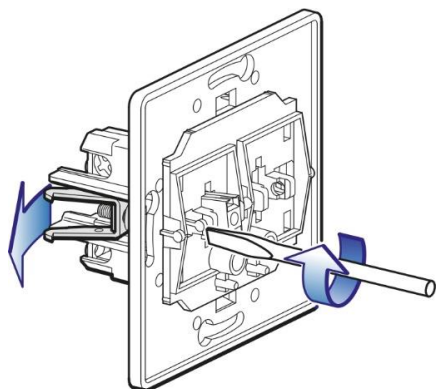

ALING-CONEL

VARIATOARE

gama albă, tip set

(standard: IEC 60669-2-1)

CARACTERISTICI GENERALE

- 2 tipuri de variator (dimmer):
 - variator pentru lămpi incandescente și lămpi cu halogen cu transformator standard
 - variator universal pentru toate tipurile de becuri
- gama EON alb (RAL 9003), de 80 × 80mm cuprinde aparataj produs ca set (cu tot cu ramă)
- simplitatea formei și efectul glossy al culorii albe conferă gamei o flexibilitate de utilizare în o varietate de spații interioare.
- instalarea cu ajutorul cârligelor/clemelor de prindere este rapidă și simplă de efectuat datorită soluției ce permite strângerea cârligelor cu doar câteva rotații ale șurubelniței, fără a fi nevoie de o strângere mai puternică.
- instalare fără șurub: contacte ce nu necesită șurub permit o instalare rapidă și în siguranță a conductorilor cu diametru de 2,5mm² fără a fi nevoie de șurubelniță.
- instalare cu șurub: pentru conductori cu diametru de 4mm², instalarea se face rapid printr-o joncțiune securizată.
- aparatajul este fabricat astfel încât să ocupe un spațiu cât mai mic în cutia de montaj. Conferă astfel suficient spațiu pentru conductori iar prinderea conductorilor este sigură și rapidă.
- montare pe perete în cutii de 60Ø, cu șuruburi sau cârlig.

SCHIȚE MONTAJ

strângere cleme prindere

montare fără șurub

montare cu șurub

PARAMETRII TEHNICI

Model	variator	
Cod Elvon	34020	34021
Tip variator	rotativ, SP	rotativ, LED 100W
Pentru	bec incandescent sau cu halogen	CFL sau LED
Încărcare min/max	40-400VA	0-100W
Tensiune	230V~ / 50Hz	
Poli	1	
Dimensiuni (mm)	80 × 80 × 53	80 × 80 × 55