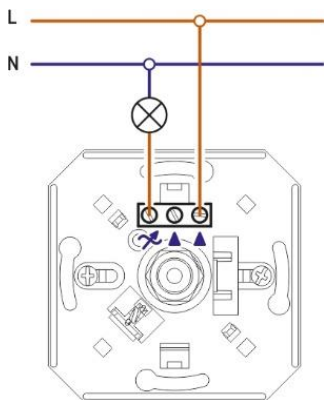

SCHIȚE CONTACTE

▪ 34020