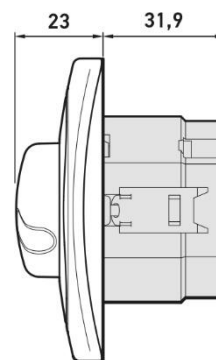

SCHIȚE MONTAJ

strângere cleme prindere

montare fără șurub

montare cu șurub

PARAMETRII TEHNICI

Model	variator	
Cod Elvon	34020	34021
Tip variator	rotativ, SP	rotativ, LED 100W
Pentru	bec incandescent sau cu halogen	CFL sau LED
Încărcare min/max	40-400VA	0-100W
Tensiune	230V~ / 50Hz	
Poli	1	
Dimensiuni (mm)	80 × 80 × 53	80 × 80 × 55