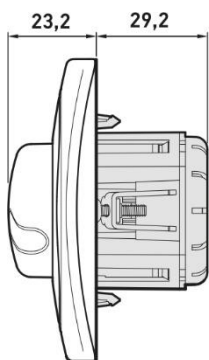

SCHIȚE MONTAJ

strângere cleme prindere

montare fără șurub

montare cu șurub

PARAMETRII TEHNICI

Model	variator	
Cod Elvon	34020	34021
Tip variator	rotativ, SP	rotativ, LED 100W
Pentru	bec incandescent sau cu halogen	CFL sau LED
Încărcare min/max	40-400VA	0-100W
Tensiune	230V~ / 50Hz	
Poli	1	
Dimensiuni (mm)	80 × 80 × 53	80 × 80 × 55