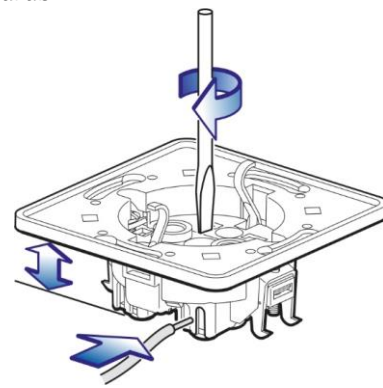

SCHIȚE MONTAJ

strângere cleme prindere

montare fără șurub

montare cu șurub

PARAMETRII TEHNICI

Model	variator	
Cod Elvon	34020	34021
Tip variator	rotativ, SP	rotativ, LED 100W
Pentru	bec incandescent sau cu halogen	CFL sau LED
Încărcare min/max	40-400VA	0-100W
Tensiune	230V~ / 50Hz	
Poli	1	
Dimensiuni (mm)	80 × 80 × 53	80 × 80 × 55