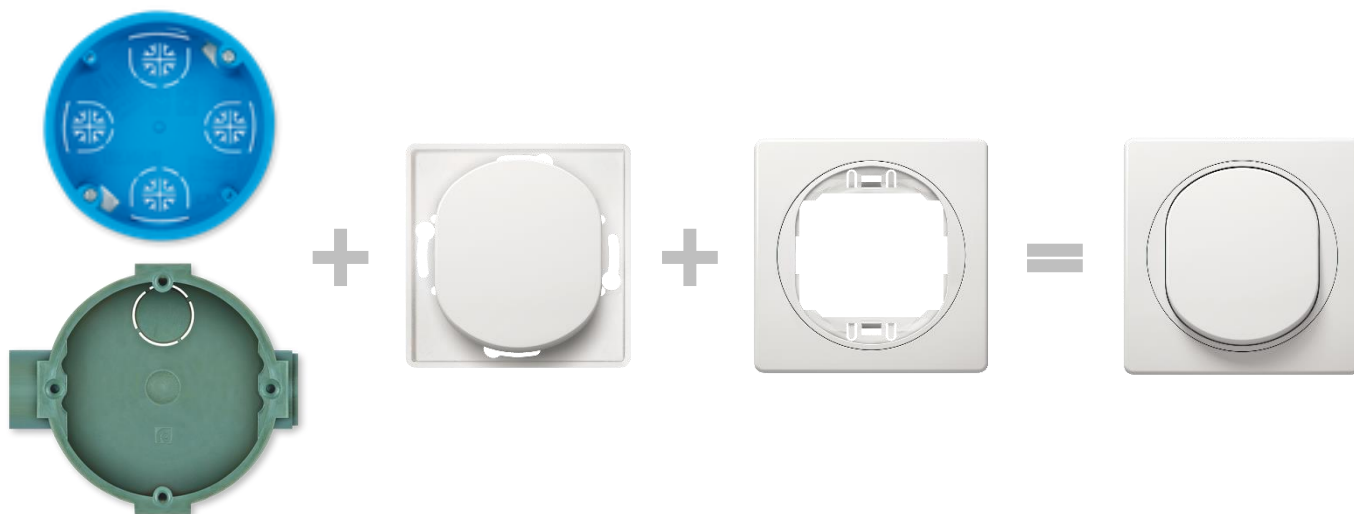

ALING-CONEL

RAME ORNAMENT

1P, gama COLOR

(standard: IEC 60669-1)

CARACTERISTICI GENERALE

- rame decorative cu design clasic și modern
- 4 game de rame ornament:
CLASIC, COLOR, METALIC, SOFT TOUCH
- Gama COLOR cuprinde următoarele culori: crem, lavandă, fistic și roșu
- rame decorative în culori vii
- culori buton: alb (RAL 9003), negru (RAL 7035), argintiu
- ramele sunt fabricate pentru a rezista la impact și a fi în același timp ușor de instalat, flexibile

MONTAJ

PARAMETRII TEHNICI

Model		rame 1P 80 × 80			
Culoare ramă		crem	lavandă	fistic	roșu
Coduri Elvon					
Culoare ramă interioară	albă	-	34274	34275	-
	neagră	34273	-	-	34276
Dimensiune (mm)		80 × 80			