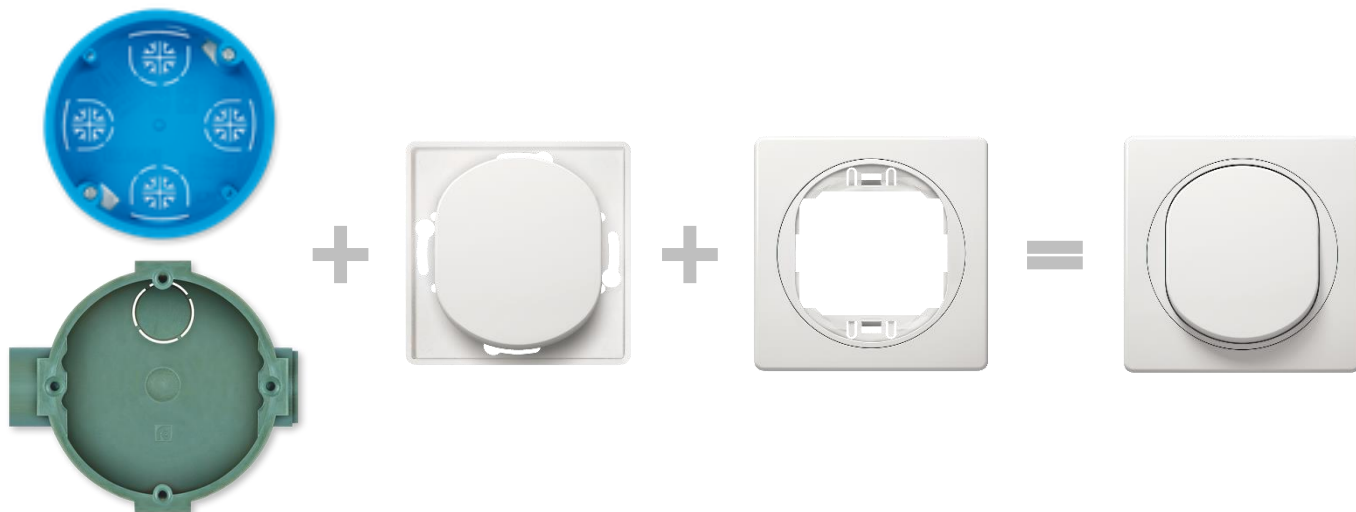

### RAME ORNAMENT

1P, gama SOFT TOUCH

(standard: IEC 60669-1)

#### CARACTERISTICI GENERALE

- rame decorative cu design clasic și modern
- 4 game de rame ornament:  
CLASIC, COLOR, METALIC, SOFT TOUCH
- Gama SOFT TOUCH cuprinde 2 culori de bază  
(negru cărbune și alb) și interior alb, negru sau argintiu.
- rame decorative cu design modern și material cu o suprafață catifelată,  
plăcută la atingere.
- culori buton: alb (RAL 9003), negru (RAL 7035), argintiu
- ramele sunt fabricate pentru a rezista la impact și a fi în același timp ușor  
de instalat, flexibile

#### MONTAJ

**PARAMETRII TEHNICI**

Model		rame 1P 80 × 80	rame 1P 80 × 120
Culoare ramă		negru fin	
		Coduri Elvon	
Ramă interioară	albă	34308	34313
	neagră	34307	34312
	silver	34309	34314
Dimensiune (mm)		80 × 80	80 × 120